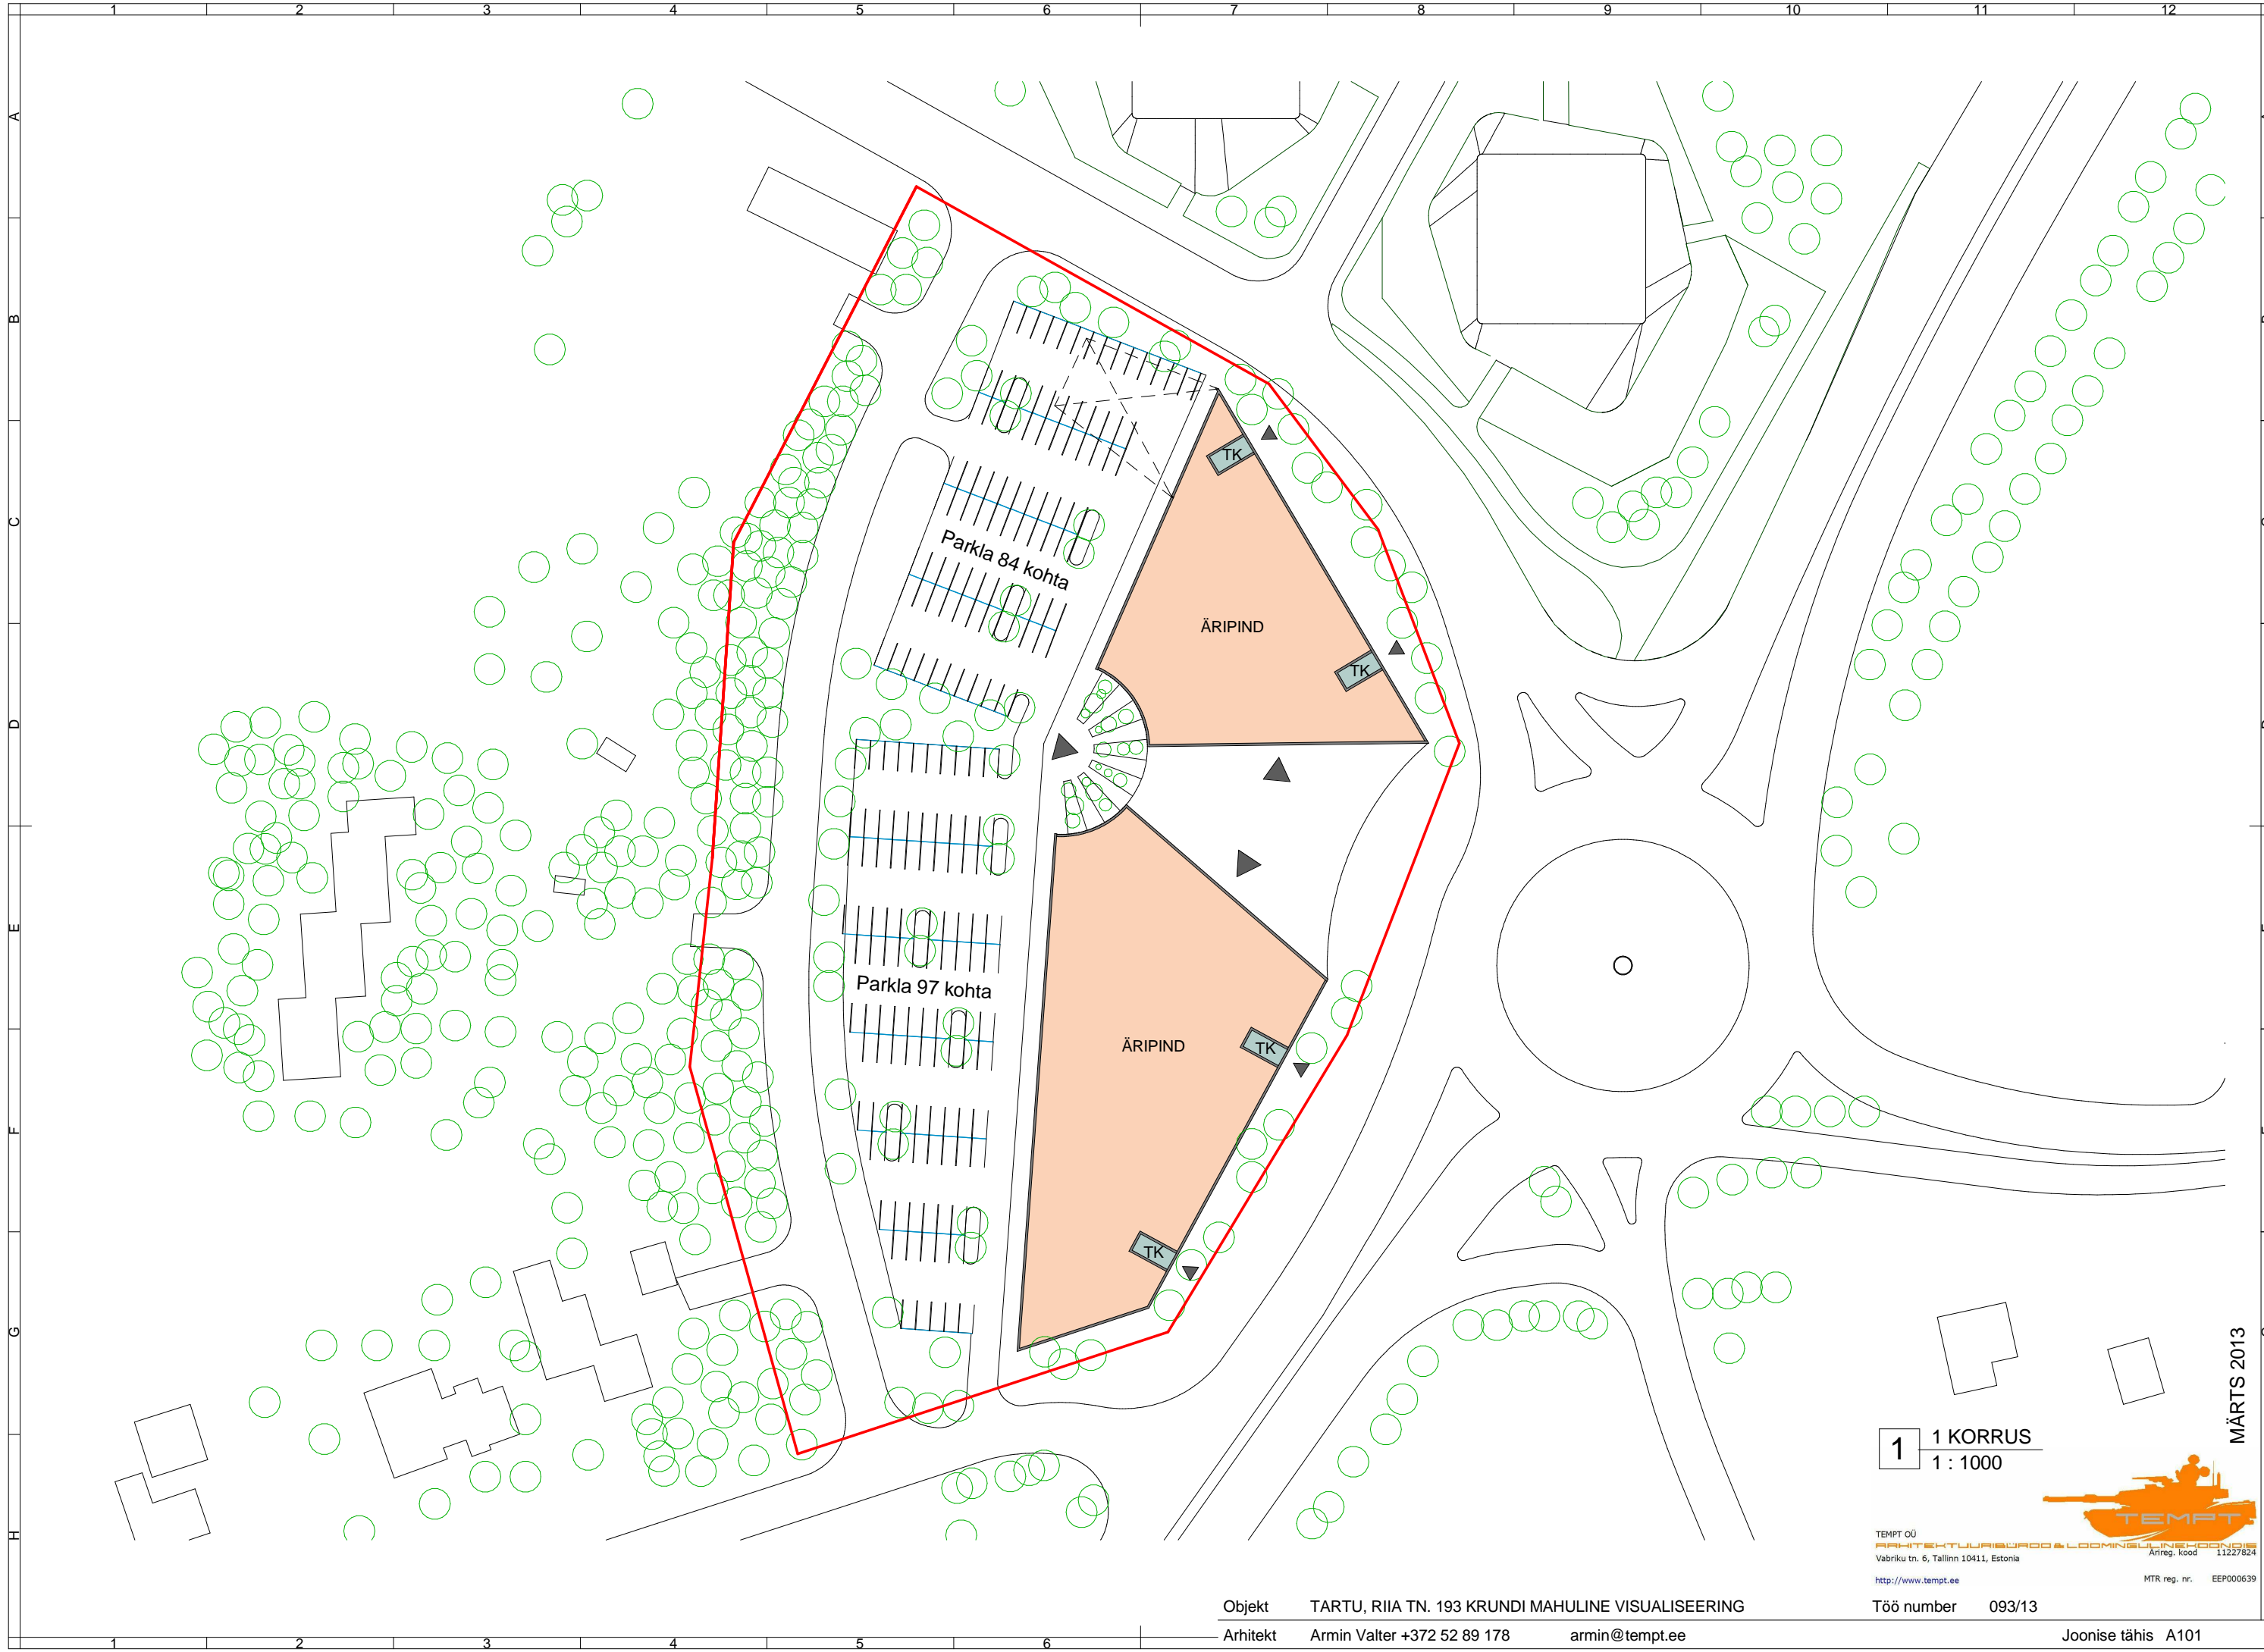

1 1 KORRUS
1 : 1000

TEMPT OÜ
ARHITEKTUURIBUROO & LÕHMINGULINE HOONDIS
Vabriku tn. 6, Tallinn 10411, Estonia
<http://www.tempt.ee>

Änreg. kood 11227824
MTR reg. nr. EEP000639

Objekt TARTU, RIIA TN. 193 KRUNDI MAHULINE VISUALISEERING
Arhitekt Armin Valter +372 52 89 178 armin@tempt.ee

Töö number 093/13

Joonise tähis A101

MÄRTS 2013