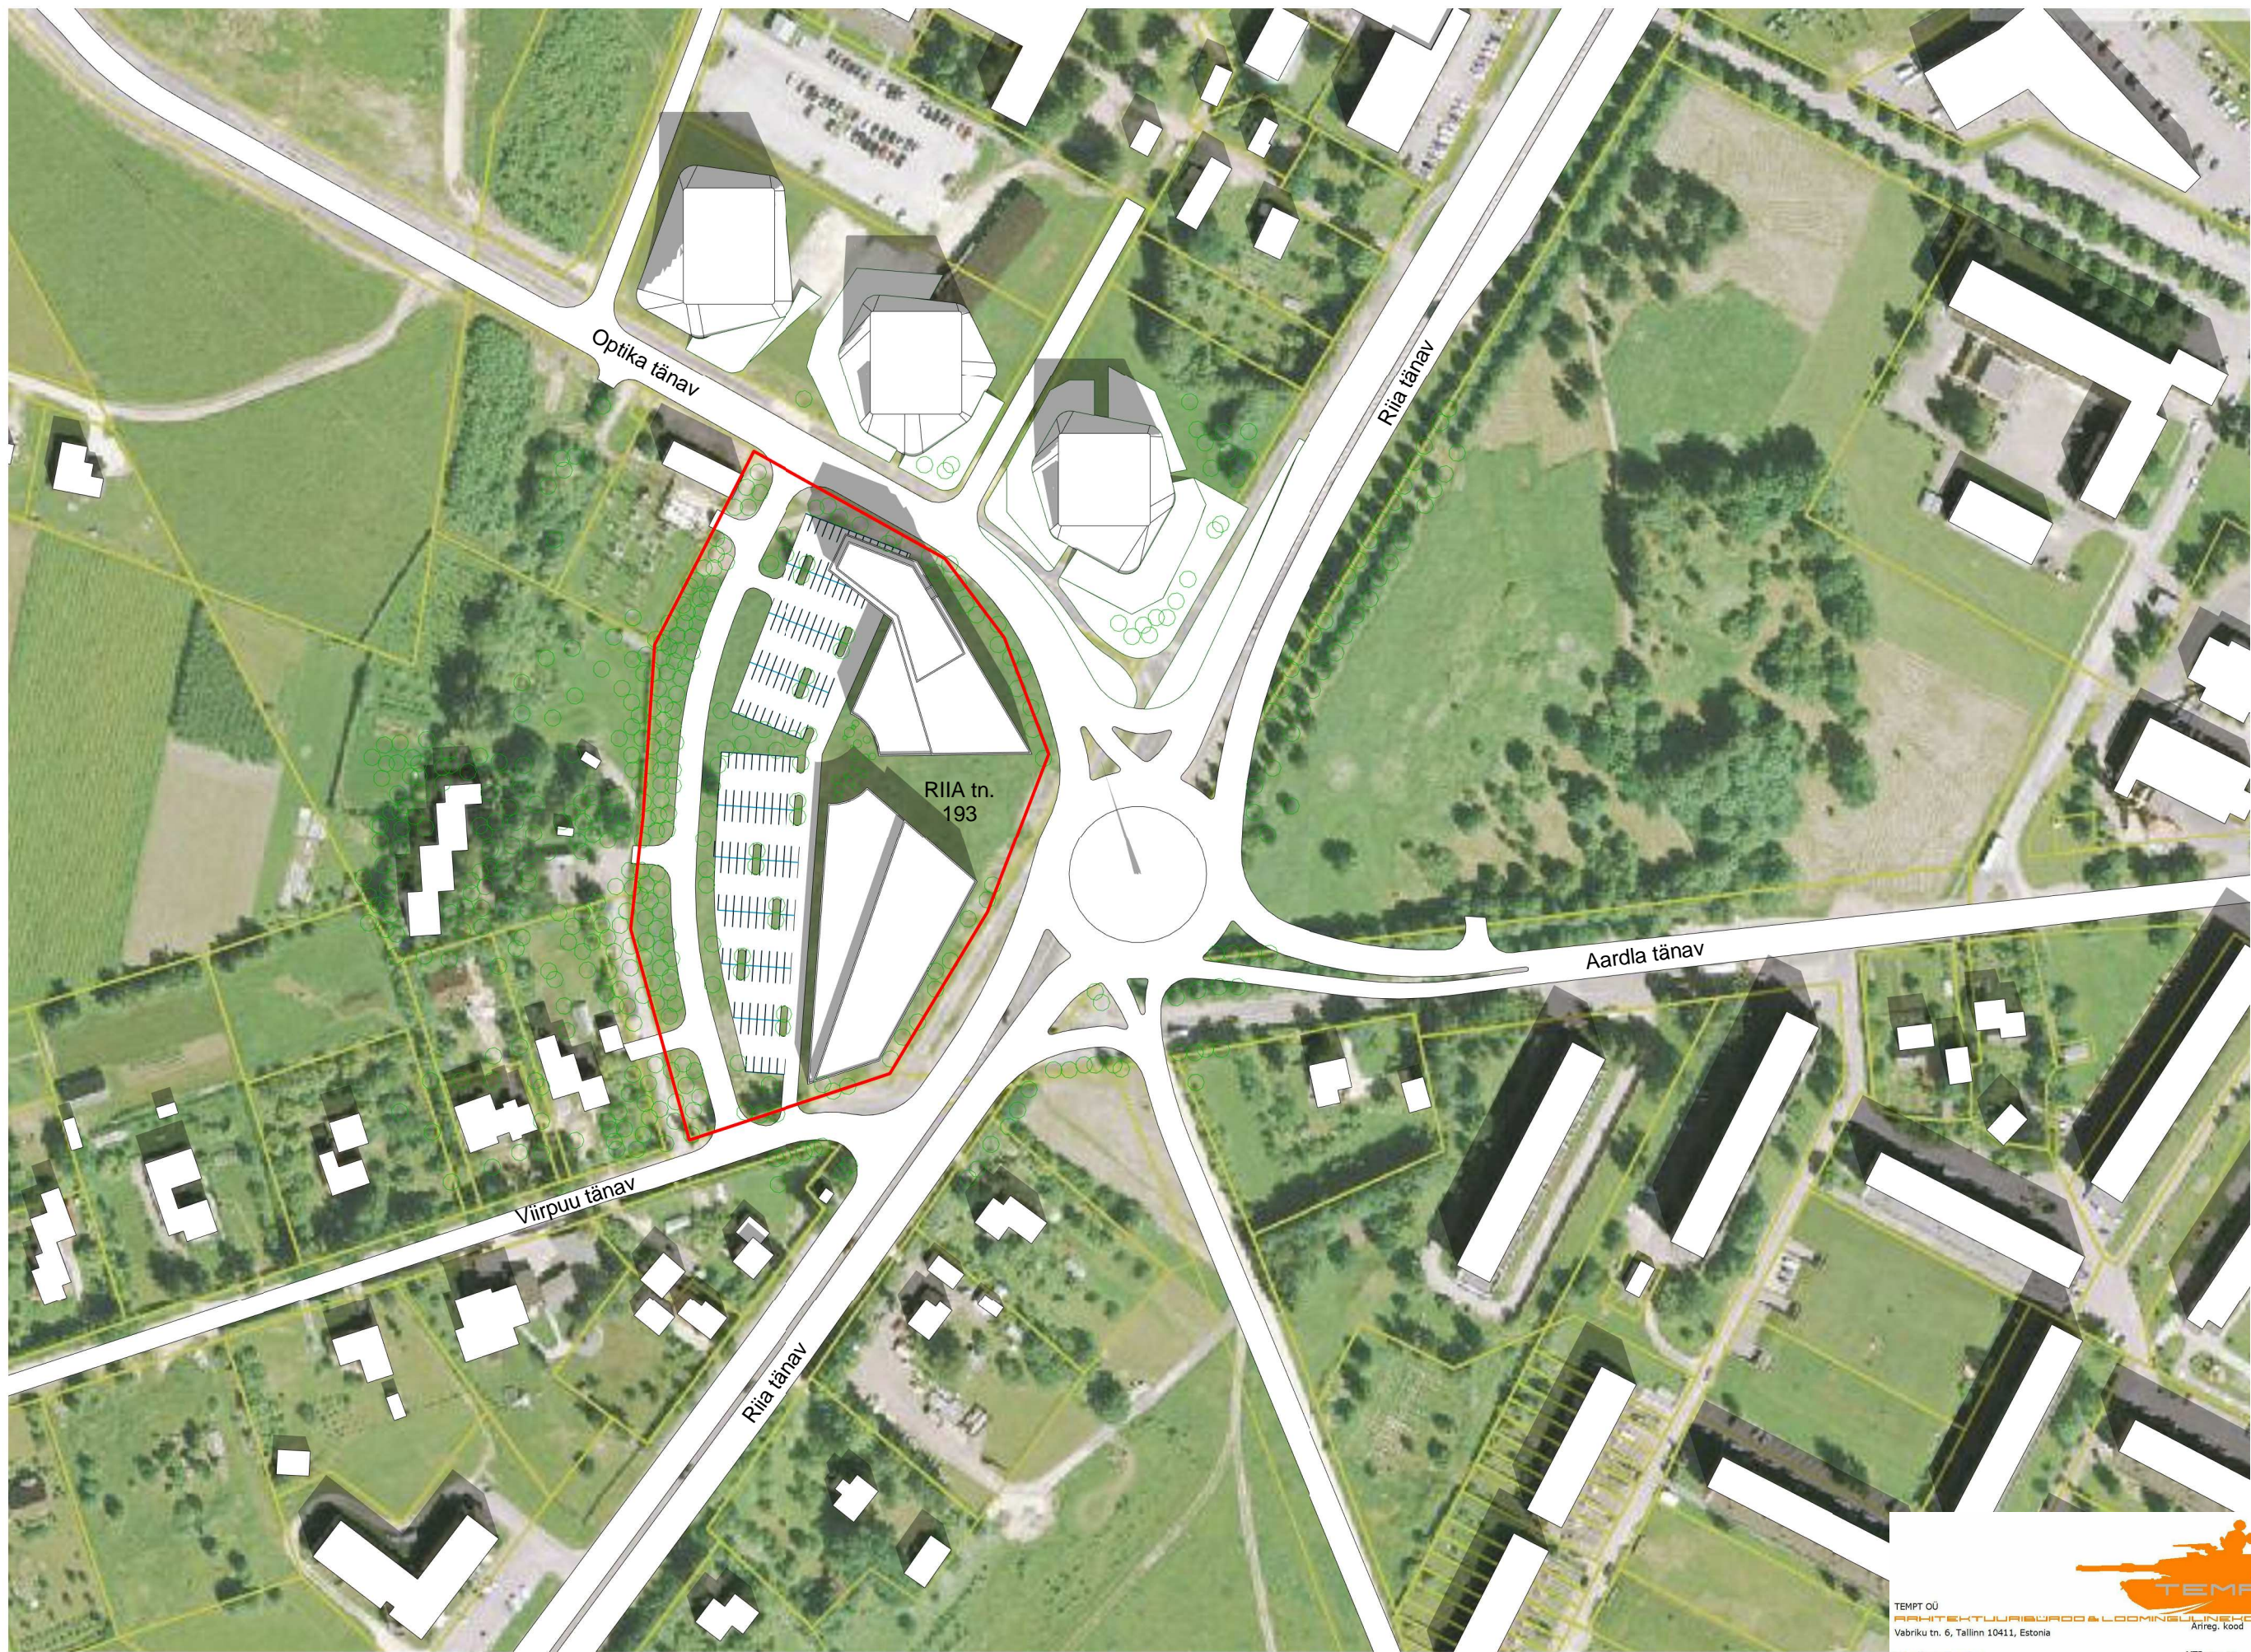

Töö number 093/13

Joonise tähis A001

ASENDISKEEM 1:2000

Objekt TARTU, RIIA TN. 193 KRUNDI MAHULINE VISUALISEERING  
 Arhitekt Armin Valter +372 52 89 178 armin@tempt.ee

Töö number 093/13

Joonise tähis A002