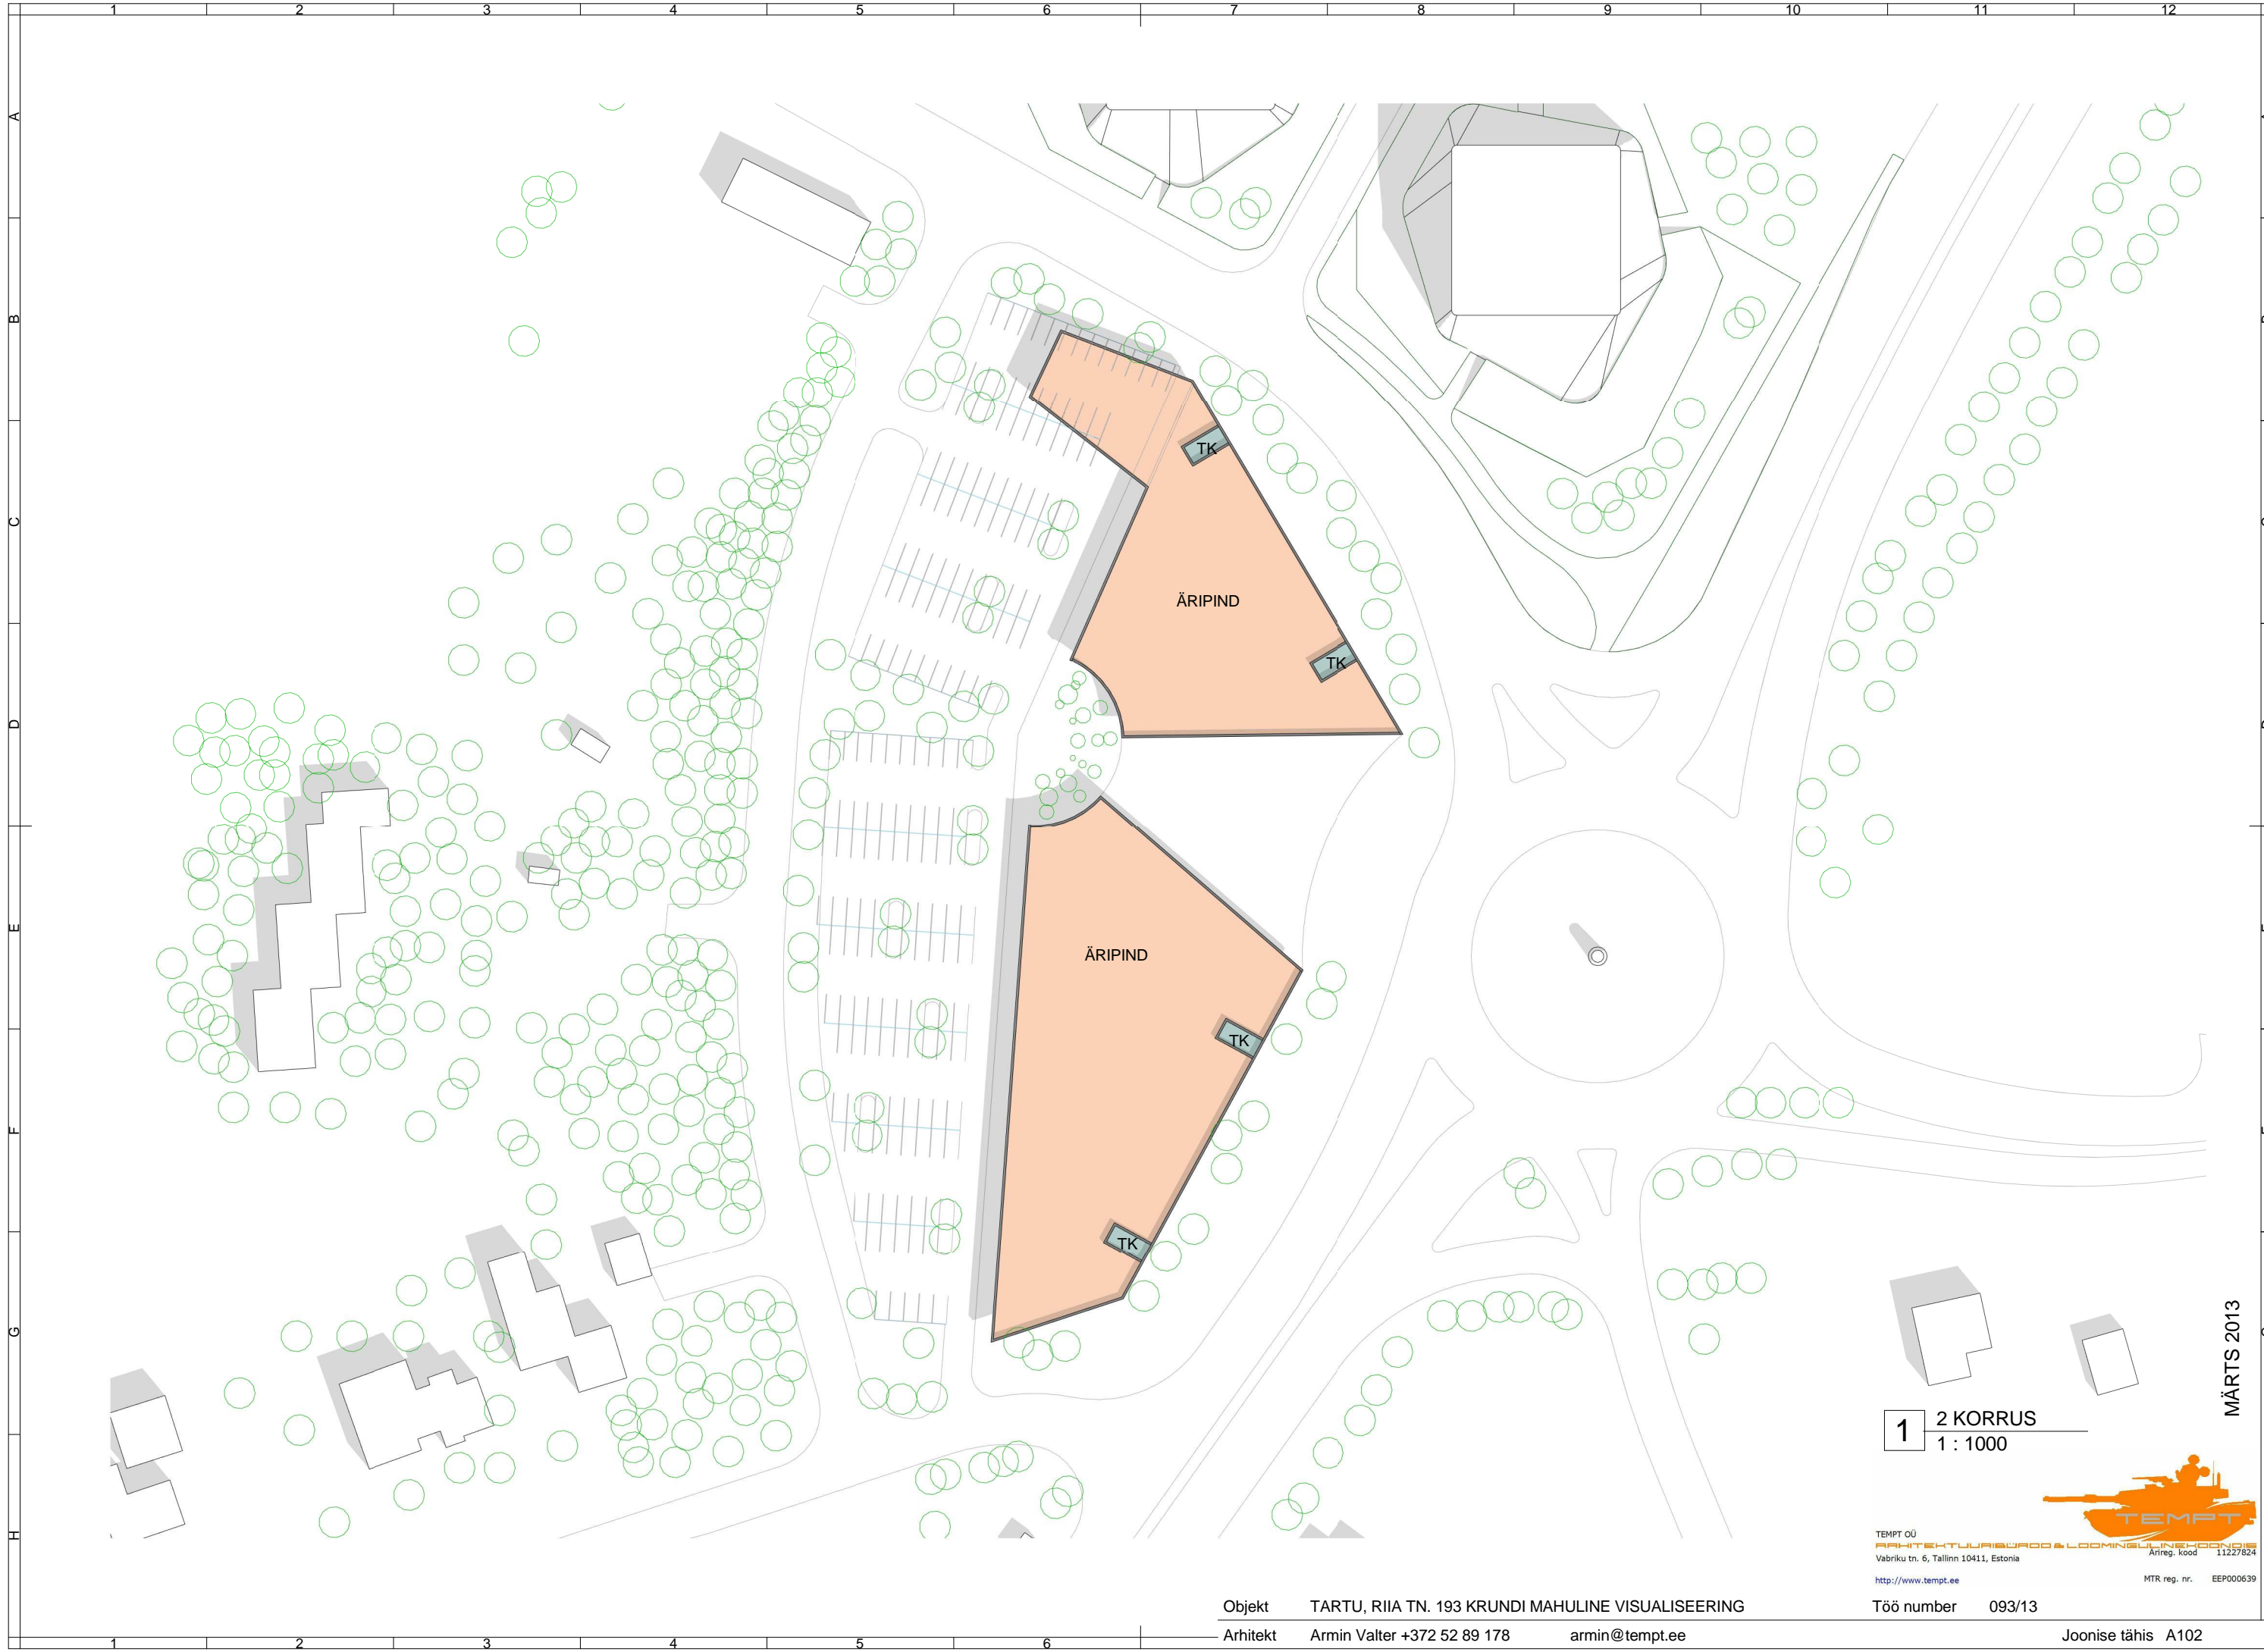

1 2 KORRUS
1 : 1000

TEMPT OÜ
ARHITEKTUURIBÜROO & LÕHMINGULINE HOONDIS
Vabriku tn. 6, Tallinn 10411, Estonia
<http://www.tempt.ee>
Änereg. kood 11227824
MTR reg. nr. EEP000639

Objekt TARTU, RIIA TN. 193 KRUNDI MAHULINE VISUALISEERING
Arhitekt Armin Valter +372 52 89 178 armin@tempt.ee

Töö number 093/13
Joonise tähis A102

MÄRTS 2013